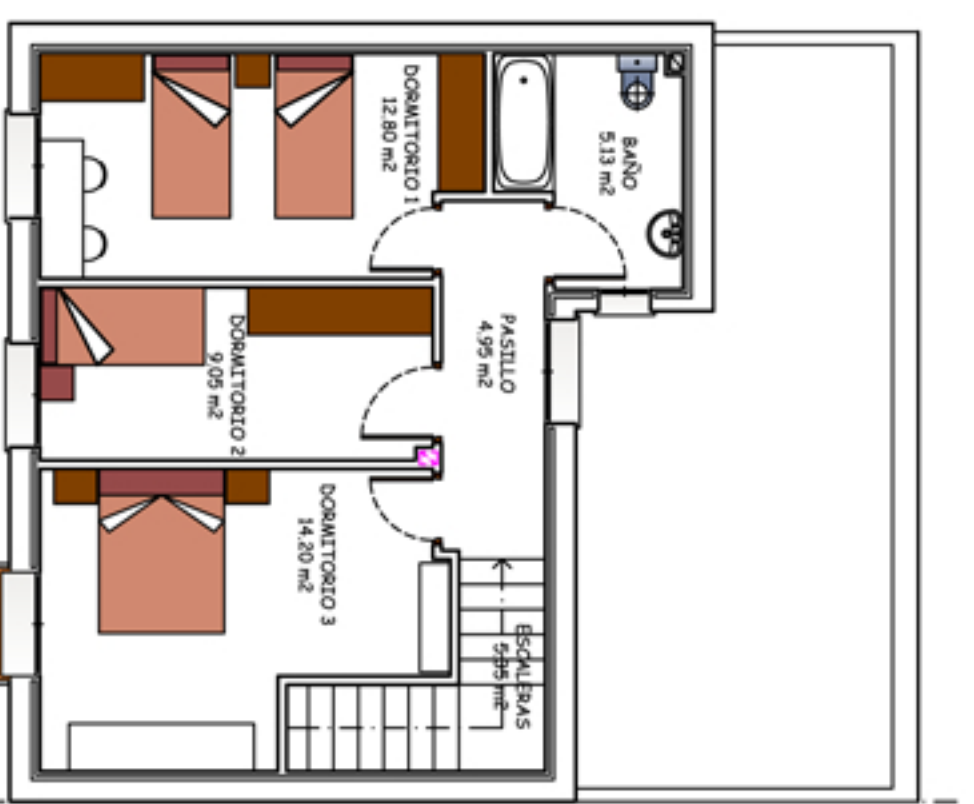

PROMOCIÓN DE VIVIENDAS UNIFAMILIARES  
" EL BERROCAL " PLASENCIA. VIV. TIPO I

ESQUEMA DE ORDENACIÓN

VIVIENDA TIPO I  
PLANTA BAJA.  
SUPERFICIE CONSTRUIDA: 62.96 M2

VIVIENDA TIPO I  
PLANTA PRIMERA.  
SUPERFICIE CONSTRUIDA: 62.96 M2

VIVIENDA TIPO I  
PLANTA SEGUNDA.  
SUPERFICIE CONSTRUIDA: 62.96 M2