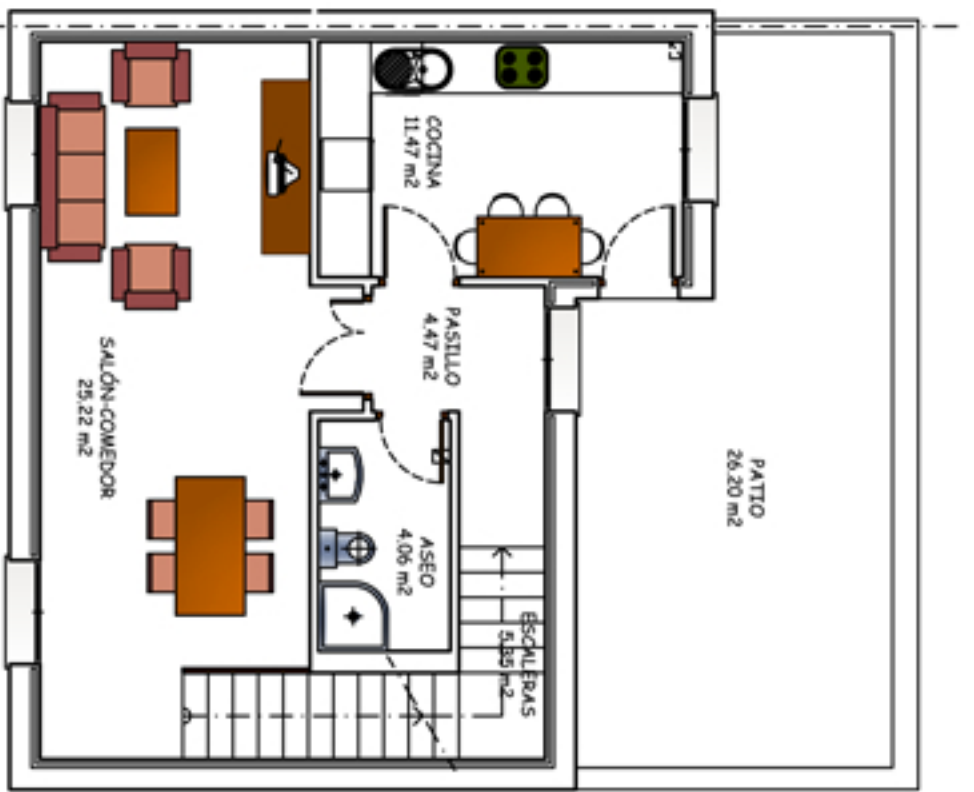

PROMOCIÓN DE VIVIENDAS UNIFAMILIARES  
" EL BERROCAL " PLASENCIA. VIV. TIPO I

ESQUEMA DE ORDENACIÓN

VIVIENDA TIPO I  
PLANTA BAJA.  
SUPERFICIE CONSTRUIDA: 62.96 M2

VIVIENDA TIPO I  
PLANTA PRIMERA.  
SUPERFICIE CONSTRUIDA: 62.96 M2

VIVIENDA TIPO I  
PLANTA SEGUNDA.  
SUPERFICIE CONSTRUIDA: 62.96 M2