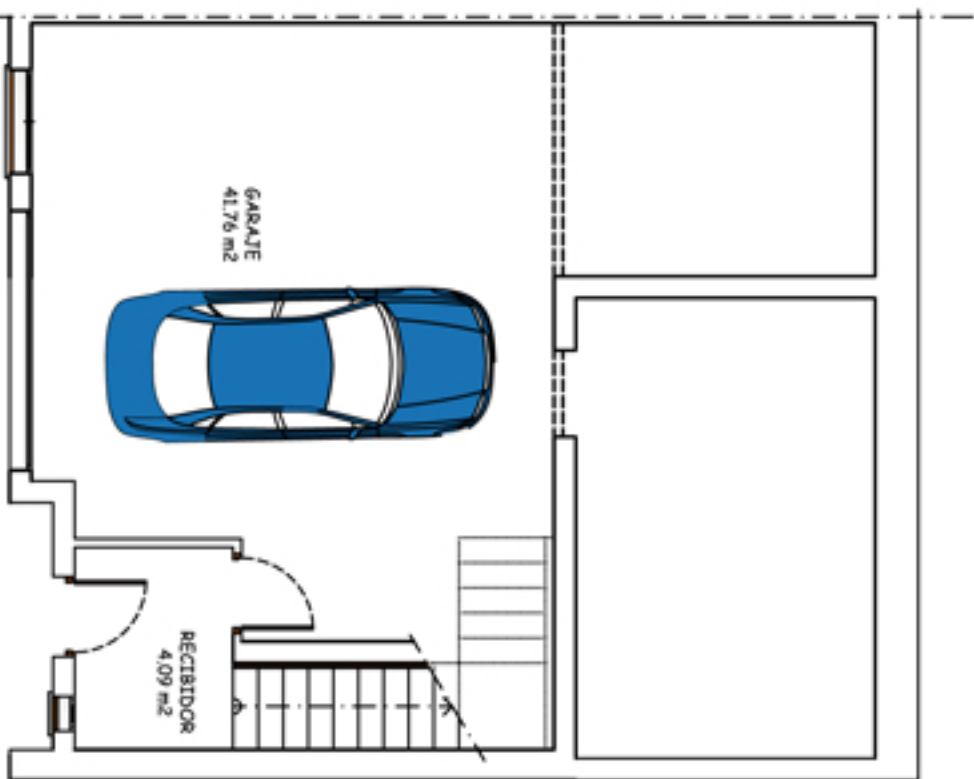

PROMOCIÓN DE VIVIENDAS UNIFAMILIARES  
" EL BERROCAL " PLASENCIA. VIV. TIPO I

ESQUEMA DE ORDENACIÓN

VIVIENDA TIPO I  
PLANTA BAJA.  
SUPERFICIE CONSTRUIDA: 62.96 M2

VIVIENDA TIPO I  
PLANTA PRIMERA.  
SUPERFICIE CONSTRUIDA: 62.96 M2

VIVIENDA TIPO I  
PLANTA SEGUNDA.  
SUPERFICIE CONSTRUIDA: 62.96 M2