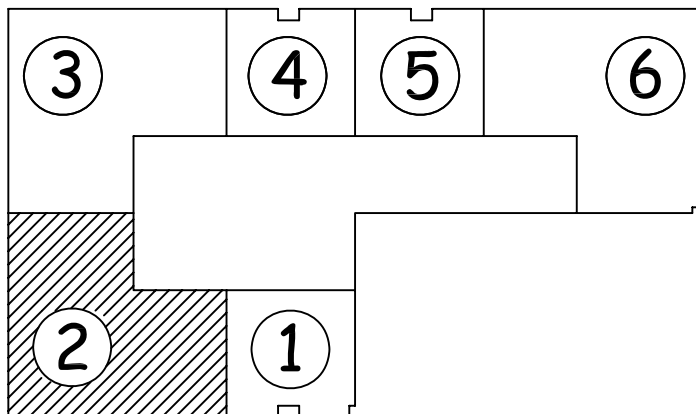

PROMOCIÓN DE 117 VIVIENDAS EN BLOQUE

En Avda. de Salamanca

Vivienda tipo B

Portal

Vivienda

1º B - PORTAL 2: 86.885 € I.V.A. INCLUIDO
TRASTERO: 42
PLAZA DE GARAJE: 27

2º B - PORTAL 2: 88.575 € I.V.A. INCLUIDO
TRASTERO: 23
PLAZA DE GARAJE: 142