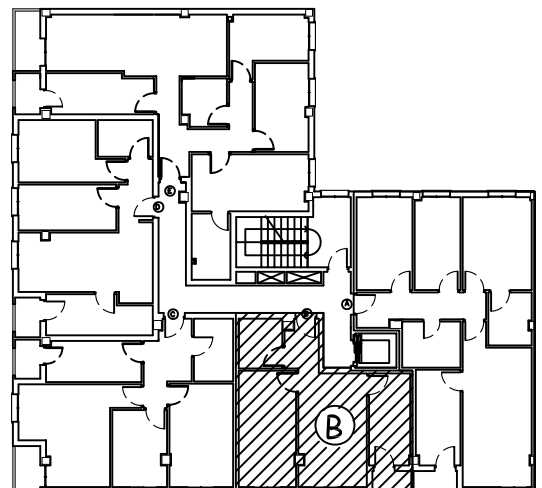

PROMOCIÓN DE 117 VIVIENDAS EN BLOQUE

En Avda. de Salamanca

Vivienda tipo B

Portal

Vivienda

1º B - PORTAL 2: 86.885 € I.V.A. INCLUIDO
TRASTERO: 42
PLAZA DE GARAJE: 27

2º B - PORTAL 2: 88.575 € I.V.A. INCLUIDO
TRASTERO: 23
PLAZA DE GARAJE: 142