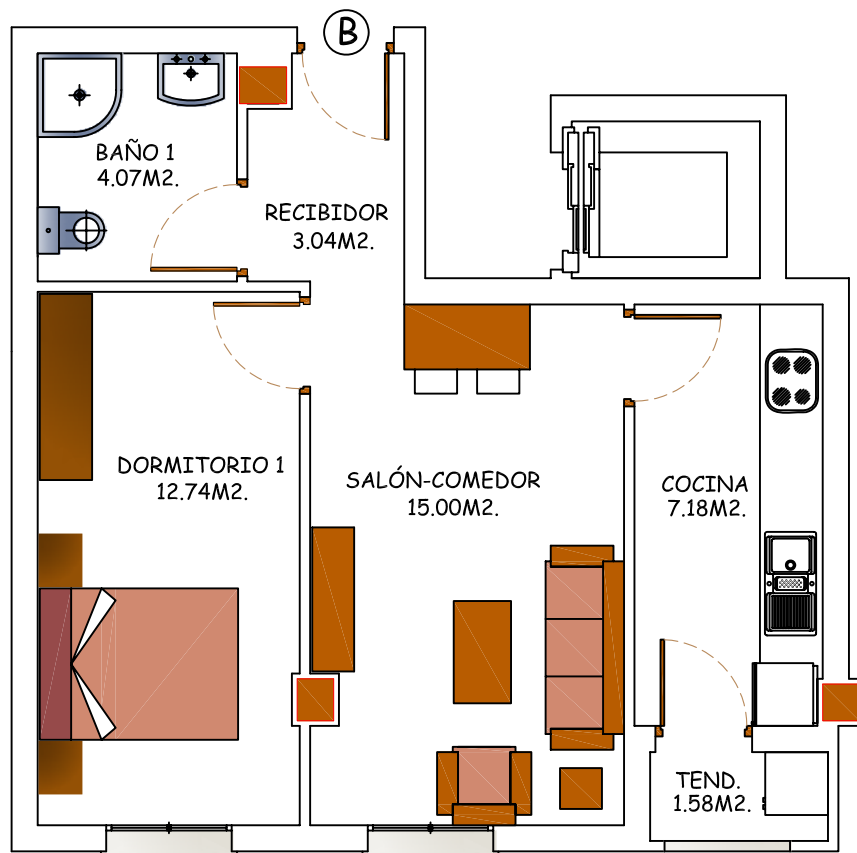

PROMOCIÓN DE 117 VIVIENDAS EN BLOQUE

En Avda. de Salamanca

Vivienda tipo B

Portal

Vivienda

1º B - PORTAL 2: 86.885 € I.V.A. INCLUIDO
TRASTERO: 42
PLAZA DE GARAJE: 27

2º B - PORTAL 2: 88.575 € I.V.A. INCLUIDO
TRASTERO: 23
PLAZA DE GARAJE: 142