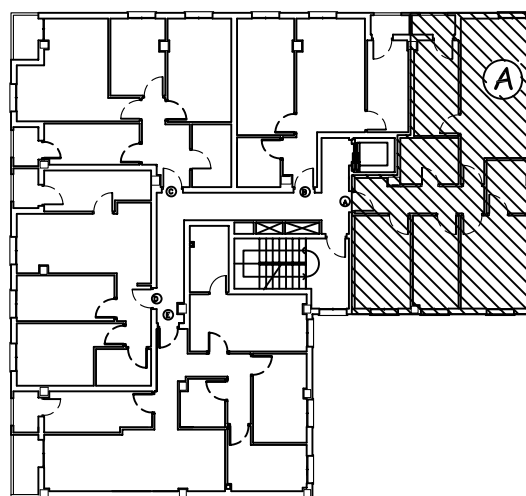

PROMOCIÓN DE 117 VIVIENDAS EN BLOQUE

En Avda. de Salamanca

Vivienda tipo A

Portal

Vivienda

1º A - PORTAL 3: 155.771 € I.V.A. INCLUIDO
 TRASTERO: 14
 PLAZAS DE GARAJE: 90-91

4º A - PORTAL 3: 158.025 € I.V.A. INCLUIDO
 TRASTERO: 27
 PLAZAS DE GARAJE: 130-131