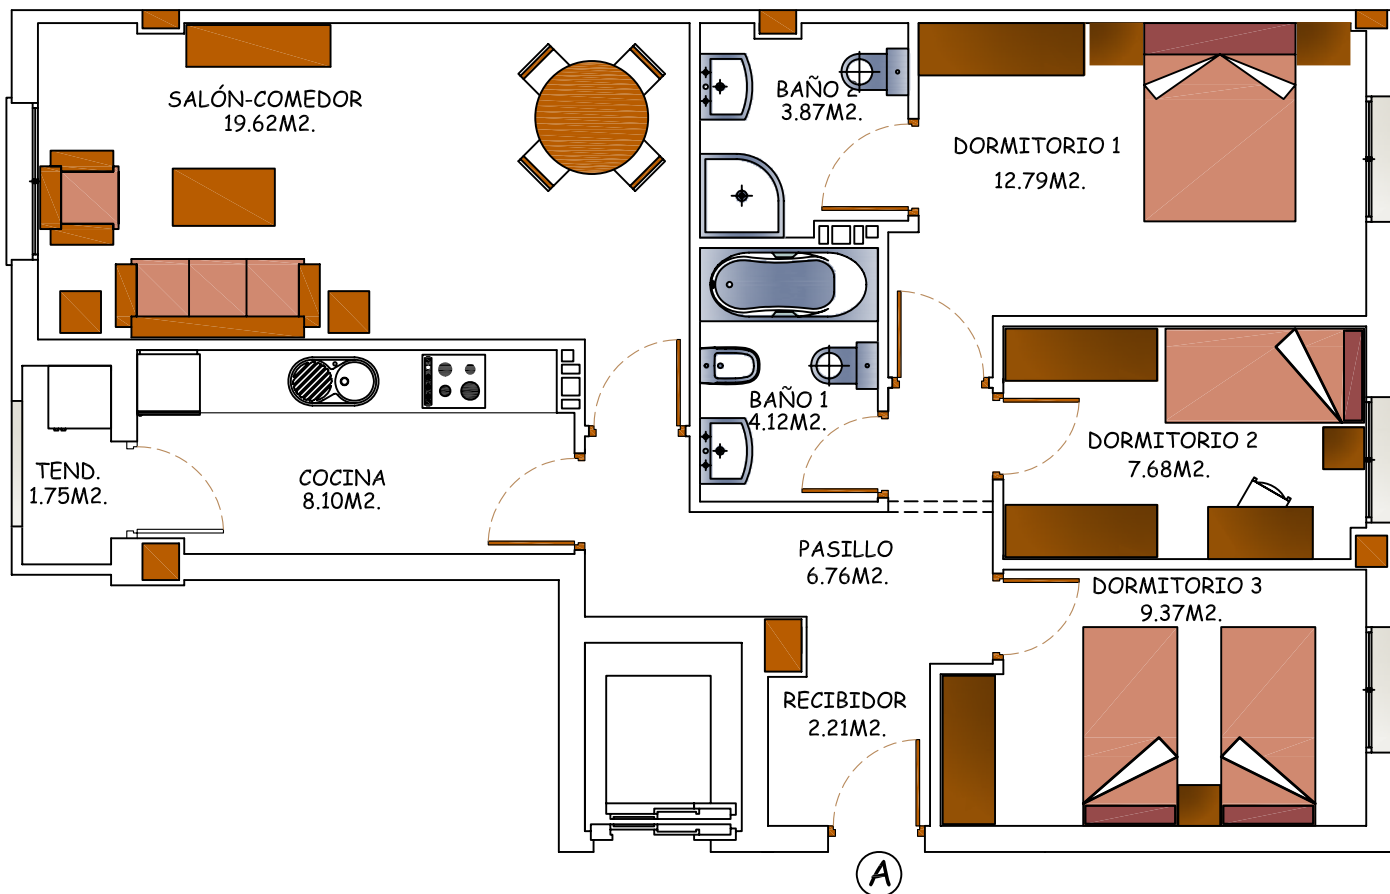

PROMOCIÓN DE 117 VIVIENDAS EN BLOQUE

En Avda. de Salamanca

Vivienda tipo A

Portal

Vivienda

1º A - PORTAL 3: 155.771 € I.V.A. INCLUIDO
 TRASTERO: 14
 PLAZAS DE GARAJE: 90-91

4º A - PORTAL 3: 158.025 € I.V.A. INCLUIDO
 TRASTERO: 27
 PLAZAS DE GARAJE: 130-131