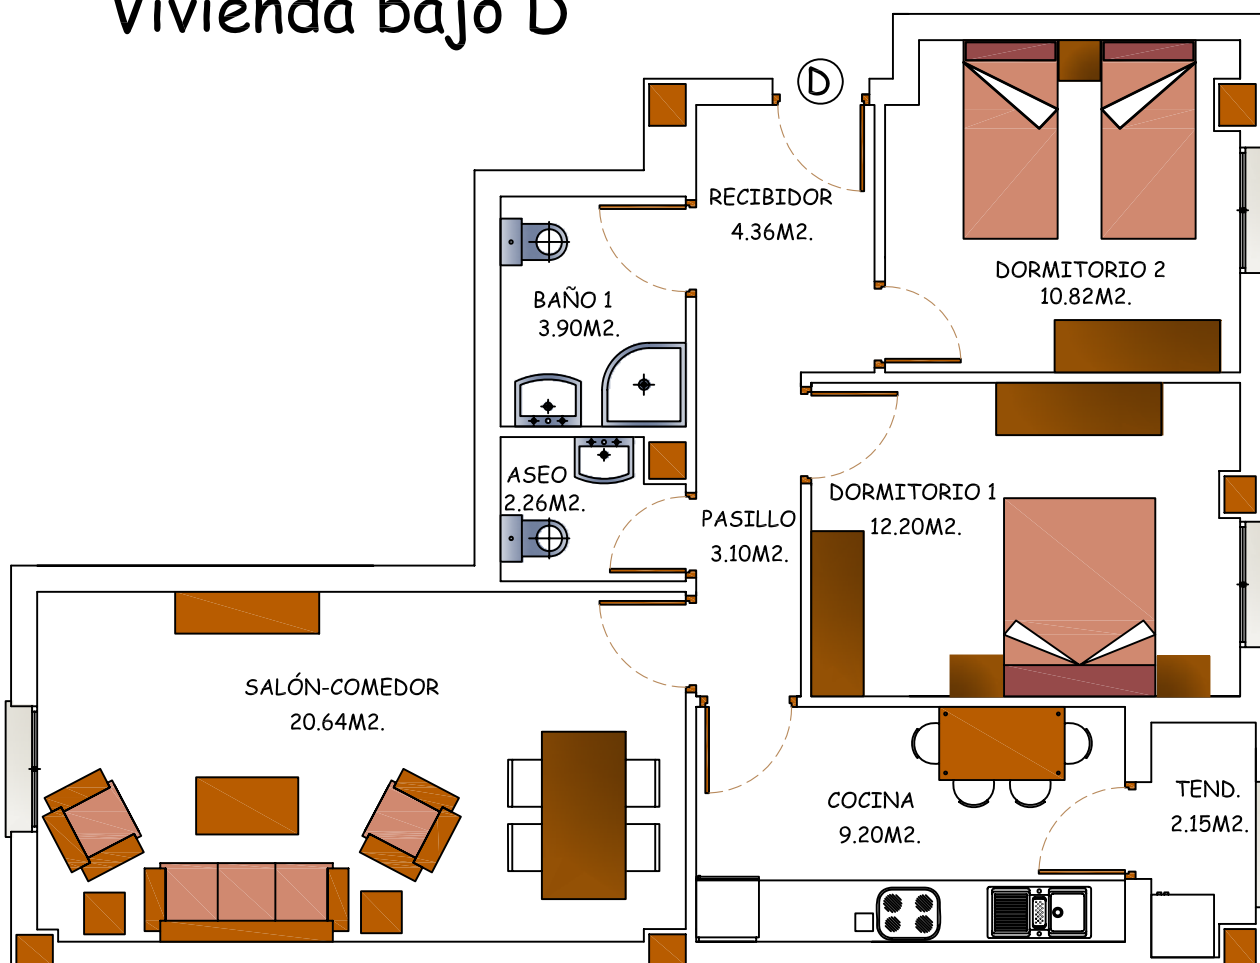

PROMOCIÓN DE 117 VIVIENDAS EN BLOQUE

En Avda. de Salamanca

Vivienda bajo D

Portal

Vivienda

BAJO D - PORTAL 3: 124.531 € I.V.A. INCLUIDO
 TRASTERO: 13
 PLAZA DE GARAJE: 102

BAJO D - PORTAL 6: 122.205 € I.V.A. INCLUIDO
 TRASTERO: 18
 PLAZA DE GARAJE: 170