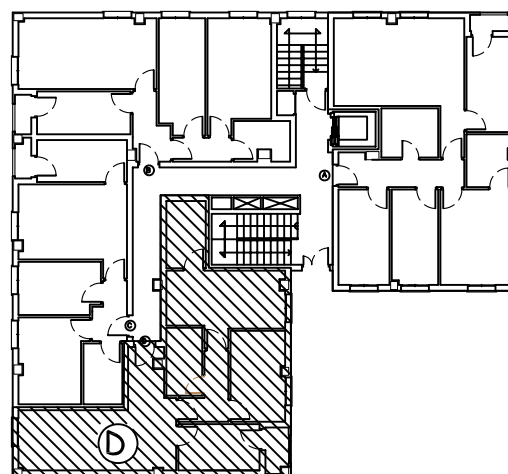

PROMOCIÓN DE 117 VIVIENDAS EN BLOQUE

En Avda. de Salamanca

Vivienda bajo D

Portal

Vivienda

BAJO D - PORTAL 3: 124.531 € I.V.A. INCLUIDO
 TRASTERO: 13
 PLAZA DE GARAJE: 102

BAJO D - PORTAL 6: 122.205 € I.V.A. INCLUIDO
 TRASTERO: 18
 PLAZA DE GARAJE: 170